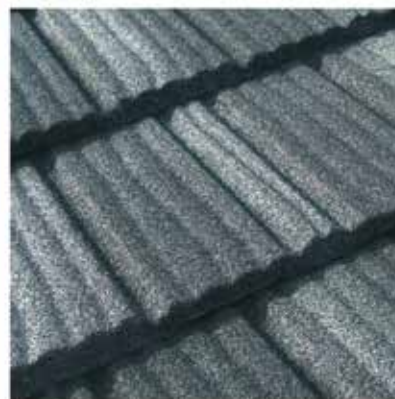

Roca Madera®

Roca Rustica®

Roca Serena®

Lindab Roca profilválaszték

Ne bízzon semmit a véletlenre!

A Lindab egy teljes rendszert bocsát a rendelkezésére, mely a fedőcserepeken kívül széles skálájú szemcsés bevonatú bádogos elemeket, polietilénnel védett különleges bádogos kiegészítőket, rögzítő tartozékokat és Lindab alátétfóliát is magába foglal. Az Ön biztonságáért!

Roca Toscana

Ideális választás a mediterrán házakhoz, a profil formája az olaszországi tetők jellegzetes kúpos cserepeinek modelljét adja vissza.

Roca Madera

A hegyvidéki házakra jellemző zsendelyes tetők ihlették, mely tökéletes választás egy markáns és komoly színekben megjelenő tető számára.