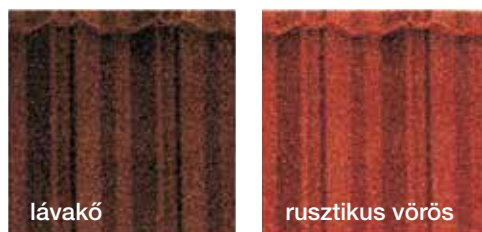

A Lindab Roca egyesíti az acél magas mechanikai ellenálló képességét, rugalmasságát és alakíthatóságát az Aluzinc bevonat által nyújtott hosszú élettartammal.

A Lindab korlátlan választási szabadságot biztosít az négy különböző profillal széles színválasztékban: Roca Toscana, Roca Madera, Roca Serena és Roca Rustica. Bármelyiket is választja, az új Lindab Roca tető tartós és mutatós lesz, mely sokáig megvédi a házát. Látványában nagyszerűen idézi a mediterrán tetők világát, ennek köszönhetően jól tud illeszkedni egy hagyományörző városi látképbe, nagyszerű választás új építésű házakhoz, jó és igazán esztétikus megoldás felújításokhoz, főleg ott, ahol a szerkezetet már nem tudjuk megerősíteni.

Lindab Roca színskála

Roca Toscana

Roca Madera

Roca Rustica

Roca Serena

Megjegyzés: A nyomtatás színei eltérhetnek a termék tényleges színeitől. Érdeklődjön a színmintáról a Lindab forgalmazóknál.

Good Thinking