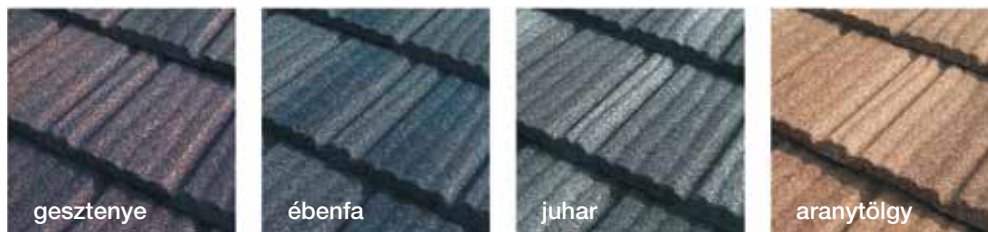

Roca Madera