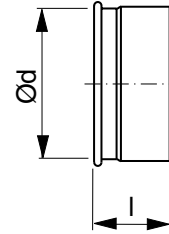

Átmeneti idom

MFTR

Méretetek

Leírás

Kapcsoló idom idomkapcsoló végződésel Transfer és Safe rendszer között.

Ød névl	t mm	l mm	m kg
80	0,5	62	0,10
100	0,5	62	0,10
125	0,5	62	0,20
140	0,6	62	0,20
150	0,6	62	0,20
160	0,6	62	0,20
180	0,7	57	0,20
200	0,7	57	0,20
224	0,8	57	0,30
250	0,8	75	0,30
300 *	0,9	110	0,70
315	0,9	72	0,30
350 *	0,9	110	0,90
400 *	1,0	136	1,20
450 *	1,1	136	1,40
500 *	1,1	136	1,60

* Korcolt kivitel

Rendelési minta

	MFTR	315
Termék		
Méret Ød		