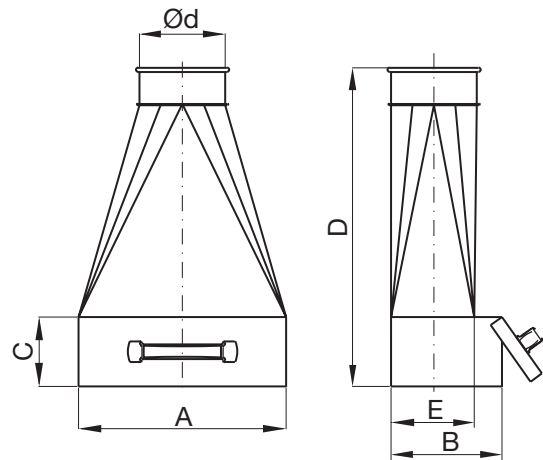

Hulladék elszívó

GSTR

Leírás

Hulladék elszívó.

Pl. Forgács elszívására, stb. Falra helyezhető.

Méretek

Ød névl	A mm	B mm	C mm	D mm	E mm
100	300	165	100	460	120
125	300	165	100	460	120
160	300	165	100	460	120

Rendelési minta

	GSTR	125
Termék		
Méret Ød		