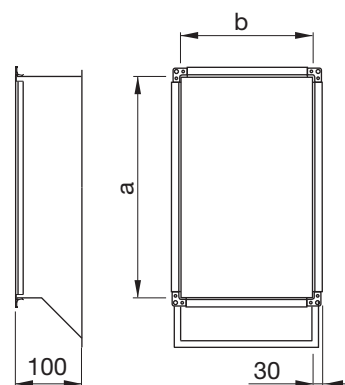

## Méretetek

Letört kivitel: FAS

## Rendelési minta

	LARSS	500	300	100	FAS
Termék					
Oldalméret a					
Oldalméret b					
Hossz					
<b>Kialakítás</b>	FAS *				
	egyenes RAK				

\* FAS csak akkor választható, ha a hossz 50 mm vagy nagyobb.