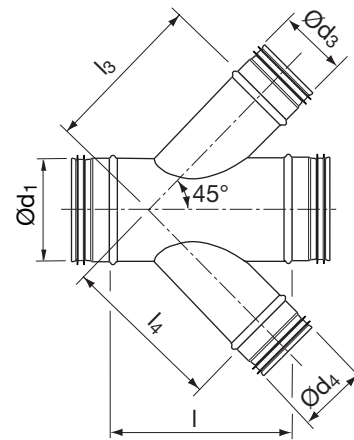

X-idom

XVU45°

Leírás

Standard $\text{Ød}_3=\text{Ød}_4$ és 45°-os szögben.
Rendelhető más szögben és méretben is.

Méretetek

Ød ₁ név	Ød ₃ /Ød ₄ név	l mm	l ₃ /l ₄ mm	m kg
80	80	250	165	0,80
100	80	250	180	0,90
100	100	280	190	1,10
125	80	250	200	1,00
125	100	280	210	1,30
125	112	295	215	1,40
125	125	315	220	1,50
140	80	280	210	1,10
140	100	305	220	1,40
140	112	320	225	1,50
140	125	340	230	1,60
140	140	365	250	1,90
150	80	280	215	1,20
150	100	305	225	1,50
150	112	320	235	1,60
150	125	340	240	1,70
150	140	365	260	2,00
150	150	380	265	2,10
160	80	280	220	1,20
160	100	305	230	1,50
160	112	320	240	1,60
160	125	340	245	1,70
160	140	365	265	2,00
160	150	380	270	2,10
160	160	390	275	2,20
180	80	280	235	1,30
180	100	305	245	1,60
180	112	320	250	1,70
180	125	340	260	1,80
180	140	365	280	2,20
180	150	380	285	2,30
180	160	390	290	2,40

Rendelési minta

X-idom

XVU45°

Ød ₁ név	Ød ₃ /Ød ₄ név	l mm	l ₃ /l ₄ mm	m kg
180	180	420	300	2,70
200	80	280	250	1,40
200	100	305	260	1,70
200	112	320	265	1,80
200	125	340	270	2,00
200	140	365	295	2,30
200	150	380	300	2,40
200	160	390	305	2,50
200	180	420	315	2,90
200	200	450	325	3,30
224	100	305	275	1,90
224	112	320	285	2,00
224	125	340	290	2,10
224	140	365	310	2,50
224	150	380	315	2,60
224	160	390	320	2,70
224	180	420	330	3,10
224	200	450	340	3,50
224	224	480	350	3,80
250	100	305	295	2,30
250	112	320	300	2,40
250	125	340	310	2,50
250	140	365	330	2,90
250	150	380	335	3,10
250	160	390	340	3,20
250	180	420	350	3,40
250	200	450	360	3,90
250	224	480	370	4,20
250	250	520	385	4,80
280	112	320	320	2,70
280	125	340	330	2,90
280	140	365	350	3,20
280	150	380	355	3,30
280	160	390	360	3,40
280	180	445	370	3,80
280	200	475	380	4,30
280	224	510	390	4,60
280	250	545	405	5,20
280	280	590	435	5,90
300	125	340	350	3,30
300	140	365	365	3,70
300	150	380	370	3,90
300	160	390	375	4,00
300	180	445	385	4,40
300	200	475	395	4,90
300	224	510	405	5,30
300	250	545	420	5,90