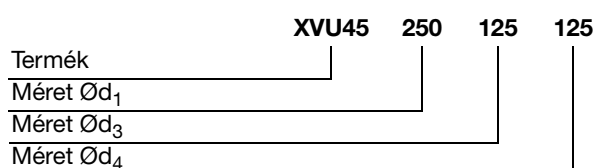

X-idom

XVU45°

Leírás

Standard $\text{Ød}_3=\text{Ød}_4$ és 45°-os szögben.
Rendelhető más szögben és méretben is.

Méretetek

Ød ₁ név	Ød ₃ /Ød ₄ név	l mm	l ₃ /l ₄ mm	m kg
80	80	250	165	0,80
100	80	250	180	0,90
100	100	280	190	1,10
125	80	250	200	1,00
125	100	280	210	1,30
125	112	295	215	1,40
125	125	315	220	1,50
140	80	280	210	1,10
140	100	305	220	1,40
140	112	320	225	1,50
140	125	340	230	1,60
140	140	365	250	1,90
150	80	280	215	1,20
150	100	305	225	1,50
150	112	320	235	1,60
150	125	340	240	1,70
150	140	365	260	2,00
150	150	380	265	2,10
160	80	280	220	1,20
160	100	305	230	1,50
160	112	320	240	1,60
160	125	340	245	1,70
160	140	365	265	2,00
160	150	380	270	2,10
160	160	390	275	2,20
180	80	280	235	1,30
180	100	305	245	1,60
180	112	320	250	1,70
180	125	340	260	1,80
180	140	365	280	2,20
180	150	380	285	2,30
180	160	390	290	2,40

Rendelési minta

X-idom

XVU45°

Ød ₁ név	Ød ₃ /Ød ₄ név	l mm	l ₃ /l ₄ mm	m kg
180	180	420	300	2,70
200	80	280	250	1,40
200	100	305	260	1,70
200	112	320	265	1,80
200	125	340	270	2,00
200	140	365	295	2,30
200	150	380	300	2,40
200	160	390	305	2,50
200	180	420	315	2,90
200	200	450	325	3,30
224	100	305	275	1,90
224	112	320	285	2,00
224	125	340	290	2,10
224	140	365	310	2,50
224	150	380	315	2,60
224	160	390	320	2,70
224	180	420	330	3,10
224	200	450	340	3,50
224	224	480	350	3,80
250	100	305	295	2,30
250	112	320	300	2,40
250	125	340	310	2,50
250	140	365	330	2,90
250	150	380	335	3,10
250	160	390	340	3,20
250	180	420	350	3,40
250	200	450	360	3,90
250	224	480	370	4,20
250	250	520	385	4,80
280	112	320	320	2,70
280	125	340	330	2,90
280	140	365	350	3,20
280	150	380	355	3,30
280	160	390	360	3,40
280	180	445	370	3,80
280	200	475	380	4,30
280	224	510	390	4,60
280	250	545	405	5,20
280	280	590	435	5,90
300	125	340	350	3,30
300	140	365	365	3,70
300	150	380	370	3,90
300	160	390	375	4,00
300	180	445	385	4,40
300	200	475	395	4,90
300	224	510	405	5,30
300	250	545	420	5,90