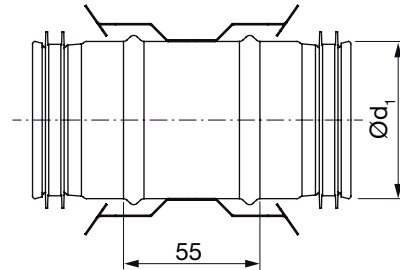

## Leírás

Fél-flexibilis légcsatorna toldásához alkalmazható.  
Biztonsági kapcsokkal felszerelt, amelyekkel rögzíthető az LFPE fél-flexibilis cső.

## Méretek

Ød <sub>1</sub> névl	m kg
63	0,07
76	0,09