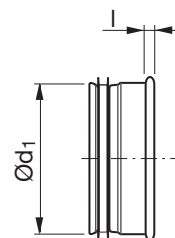

## Leírás

Véglezáró sapka, SR légcsatornába illeszthető.

Click csatlakozás nem alkalmazható.

## Méretek

Ød <sub>1</sub> név	l mm	m kg
63	4	0,08
80	10	0,08
100	10	0,12
112	4	0,13
125	10	0,14
140	10	0,14
150	10	0,17
160	10	0,24
180	10	0,28
200	10	0,32
224	10	0,40
250	10	0,37
280	4	0,62
300	10	0,70
315	10	0,80
355	12	0,91
400	12	1,26
450	4	1,48
500	12	2,00
560	4	2,04
600	4	2,38
630	4	2,90
710	4	3,21
800	4	5,00
900	4	5,26
1000	4	9,25
1120	4	7,92
1250	4	10,0

## Rendelési minta

Termék **ESU**  
Méret Ød<sub>1</sub> **160**