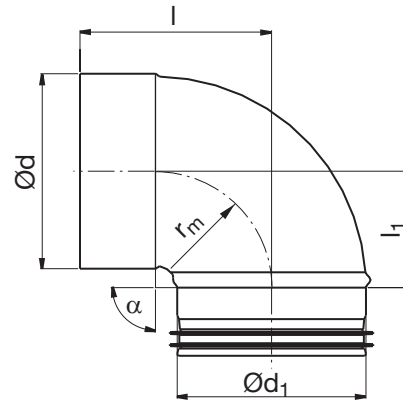

# BKMU 90°

## Leírás

Préselt és hegesztett könyökidom rövid szerelési hosszal és idomkapcsoló végződésel.

A Safe végződésen Click csatlakozás alkalmazható.  
Click csatlakozás nem alkalmazható az idom végződésen.

## Méretetek

$$r_m = 0,6 \cdot d_1$$

Ød <sub>1</sub> névl	Ød névl	l mm	l <sub>1</sub> mm	m kg
80	80	123	80	0,13
100	100	105	62	0,21
125	125	120	79	0,31
160	160	136	94	0,63