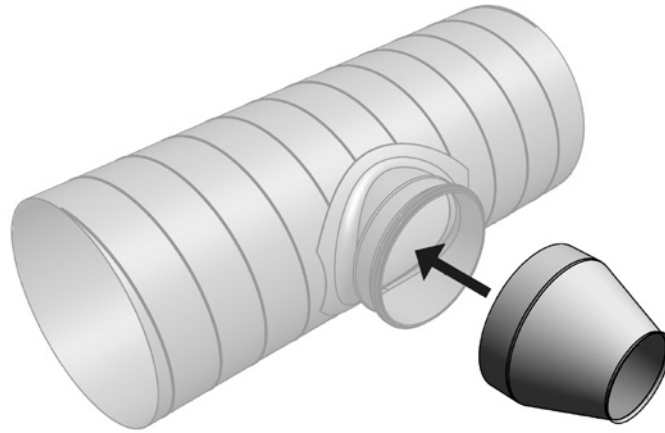

Mounting

LAD

1. - LAD