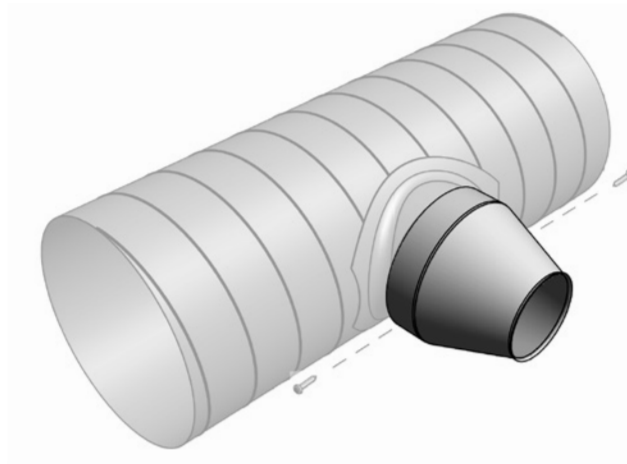

Mounting

LAD

1. - LAD

2. - LAD