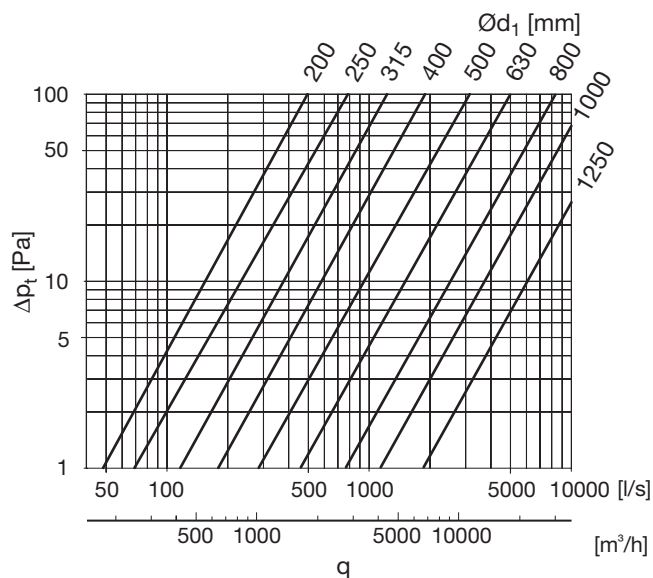

# Könyök - rövid, szegmentált BKFU 90°

## Méretetek

$$r_m \approx 0,6 \cdot d_1$$

## Leírás

Szegmentált és falcolt könyökidom rövid szerelési hosszal.

Ød <sub>1</sub> névl	l mm	m kg
200	158	1,18
250	180	1,64
315	220	2,49
400	255	3,61
500	315	6,30
630	397	9,45
800	470	18,0
1000	570	26,9
1250	695	38,8