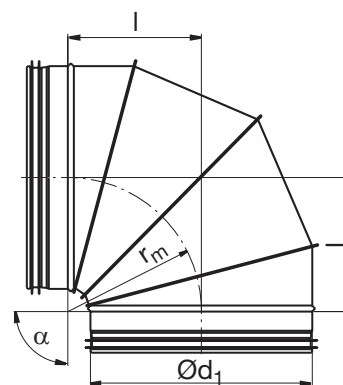

# Könyök - rövid, szegmentált BKFU 90°

## Méretetek

$$r_m \approx 0,6 \cdot d_1$$

## Leírás

Szegmentált és falcolt könyökidom rövid szerelési hosszal.

Ød <sub>1</sub> névl	l mm	m kg
200	158	1,18
250	180	1,64
315	220	2,49
400	255	3,61
500	315	6,30
630	397	9,45
800	470	18,0
1000	570	26,9
1250	695	38,8

## Rendelési minta

**BKFU 250 90**  
 Termék \_\_\_\_\_  
 Méret Ød<sub>1</sub> \_\_\_\_\_  
 Szög α \_\_\_\_\_