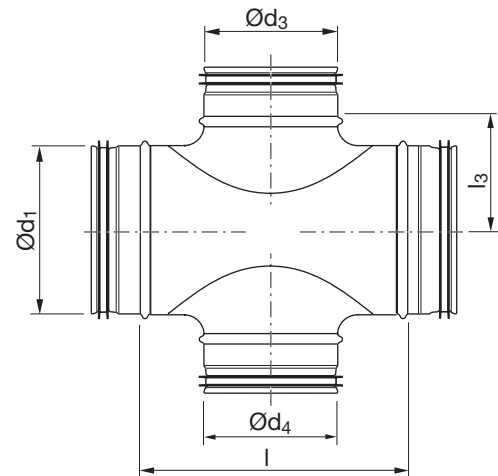

X-idom

XCPU

Leírás

Centrikus X-idom –

- préselt vagy
- PSU nyeregidommal készült.

Méretek

Ød ₁ név	Ød ₃ /Ød ₄ név	l mm	l ₃ mm	m kg
63	63	125	42	0,38
80	63	125	50	0,31
80	80	140	52	0,36
100	63	125	60	0,35
100	80	126	65	0,43
100	100	130	65	0,37
112	63	125	66	0,68
112	80	140	68	0,73
112	100	175	71	0,77
125	63	125	73	0,44
125	80	146	75	0,51
125	100	175	78	0,45
125	125	165	83	0,57
140	80	140	82	0,79
140	100	175	85	0,86
140	140	230	90	0,99
150	80	140	87	0,77
150	100	175	90	0,86
150	125	215	95	0,96
150	140	230	95	1,03
150	150	260	95	1,08
160	80	140	92	0,59
160	100	175	95	0,91
160	125	215	100	0,91
160	140	230	100	1,05
160	150	260	100	1,08
160	160	209	105	0,67
180	80	140	102	0,88
180	100	175	105	0,97
180	125	215	110	1,08
180	140	230	110	1,18
180	150	260	110	1,21

Rendelési minta

	XCPU	315	250
Termék			
Méret Ød ₁			
Méret Ød ₃ , Ød ₄			

X-idom

XCPU

Ød ₁ név	Ød ₃ /Ød ₄ név	l mm	l ₃ mm	m kg
180	160	260	115	1,26
180	180	285	115	1,33
200	80	140	112	0,77
200	100	175	115	0,88
200	125	215	115	1,02
200	140	230	120	1,22
200	150	260	120	1,26
200	160	260	125	0,77
200	180	285	125	1,36
200	200	249	125	1,70
224	80	140	124	0,99
224	100	175	127	1,09
224	125	215	132	1,22
224	140	230	132	1,33
224	150	260	132	1,38
224	160	260	137	1,42
224	180	285	137	1,50
224	200	346	137	1,81
224	224	346	137	1,83
250	80	156	137	1,13
250	100	175	140	1,22
250	125	220	145	1,48
250	140	230	145	1,45
250	150	255	145	1,50
250	160	256	150	1,58
250	180	306	150	1,65
250	200	306	150	1,78
250	224	350	150	1,98
250	250	296	150	1,78
280	80	156	137	1,20
280	100	175	140	1,31
280	125	220	145	1,46
280	140	230	145	1,59
280	150	255	145	1,65
280	160	256	150	1,71
280	180	306	150	1,81
280	200	306	150	2,08
280	224	350	150	2,19
300	80	156	162	1,29
300	100	175	165	1,38
300	125	220	170	1,53
300	140	230	170	1,66
300	150	255	170	1,76
300	160	256	175	1,82
300	180	306	175	1,93
300	200	306	175	2,27
300	224	350	175	2,34