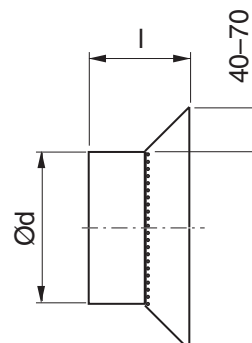

Kúpos beömlőnyílás hálóval

ILKNF 50

**Leírás**

Nyitott légcsatorna végelem. Idomkapcsoló végződésel, melybe Safe idom illeszthető.

10 × 10 mm-es hálóval.

Click csatlakozás nem alkalmazható.

Méretek

Ød névl	l mm	m kg
100	92	0,15
125	92	0,22
160	92	0,25
200	92	0,32
250	115	0,65
315	130	0,89
400	132	1,00
500	132	1,24
630	122	1,43
800	152	1,79

Rendelési minta

	ILKNF	200	50
Termék			
Méret Ød			
Kúpmagasság, névleges			

Kúpos beömlőnyílás hálóval

ILKNF 100

**Leírás**

Nyitott légcsatorna végelem. Idomkapcsoló végződéssel, melybe Safe idom illeszthető.

10 × 10 mm-es hálóval.

Click csatlakozás nem alkalmazható.

Méretek

Ød névl	l mm	m kg
100	142	0,48
125	137	0,54
160	140	0,68
200	142	0,99
250	162	1,23
315	155	1,43
400	182	1,73
500	187	2,14
630	197	2,87
800	202	4,21