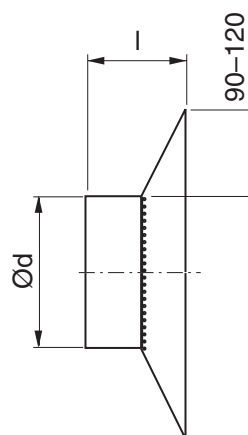

Kúpos beömlőnyílás hálóval

ILKNF 50

**Leírás**

Nyitott légcsatorna végelem. Idomkapcsoló végződésel, melybe Safe idom illeszthető.

10 × 10 mm-es hálóval.

Click csatlakozás nem alkalmazható.

Méretek

Ød névl	l mm	m kg
100	92	0,15
125	92	0,22
160	92	0,25
200	92	0,32
250	115	0,65
315	130	0,89
400	132	1,00
500	132	1,24
630	122	1,43
800	152	1,79

Rendelési minta

	ILKNF	200	50
Termék			
Méret Ød			
Kúpmagasság, névleges			

Kúpos beömlőnyílás hálóval

ILKNF 100

**Leírás**

Nyitott légcsatorna végelem. Idomkapcsoló végződéssel, melybe Safe idom illeszthető.

10 × 10 mm-es hálóval.

Click csatlakozás nem alkalmazható.

Méretek

Ød névl	l mm	m kg
100	142	0,48
125	137	0,54
160	140	0,68
200	142	0,99
250	162	1,23
315	155	1,43
400	182	1,73
500	187	2,14
630	197	2,87
800	202	4,21