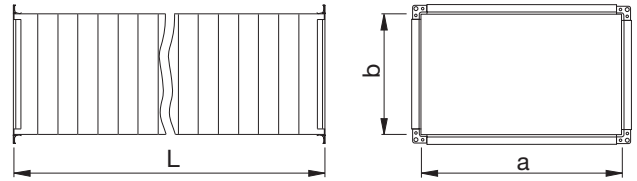

Légcsatorna

LKRSS

Méretetek

Minimum méretek 150x150 mm
Maximum méretek: 1900x1700 mm.

Nem CE jelölt méretek
1900x1700-tól 3000x1700 mm-ig

Leírás

Egyenes légcsatorna, trapéz merevítéssel, ami csökkenti a sajáztajkeltés kockázatát. A nagyobb méreteken belső rúd merevítéssel.

A légcsatornák standard hossza 1500 mm. Rendelhetők egyéb hosszban is.

A légcsatorna általában mindkét végén csatlakozó kerettel felszerelve készül.

A termék CE jelöléssel rendelkezik az MSZ EN 12101-7 szabvány szerint. A termék négyzet keresztmetszetű hő- és füstelvezető rendszerben - önálló tűzszakaszra használatos (lásd a Teljesítménynyilatkozatot).

Osztályozás MSZ EN 13501-4 szerint

≤ 1250×1000 mm	E ₆₀₀ 120 (v _e - h _o) S 1500 single
> 1250×1000 mm ≤ 1900×1700 mm	E ₆₀₀ 120 (h _o) S 1500 single
> 1900×1700 mm ≤ 3000×1700 mm	Nem CE jelölt

Rendelési minta

	LKRSS	500	300	1500
Termék				
Nagyobb oldal	a			
Kisebb oldal	b			
Hossz	L			