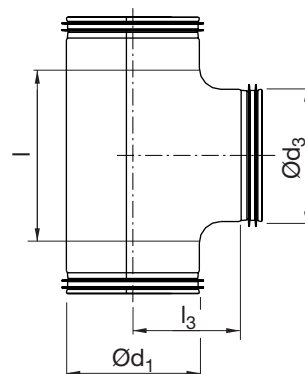

T-idom - Speciális

TCKPU

Leírás

Rövid leágazó csomk, rövid szárhosszal.

Méretek

$\varnothing d_1$ névl	$\varnothing d_3$ névl	l mm	l_3 mm	m kg
100	100	123	65	0,31
125	125	157	83	0,43
160	160	203	105	0,62

Rendelési minta

	TCKPU	100	100	GALV
Termék				
Méret $\varnothing d_1$				
Méret $\varnothing d_3$				
Kiírás				