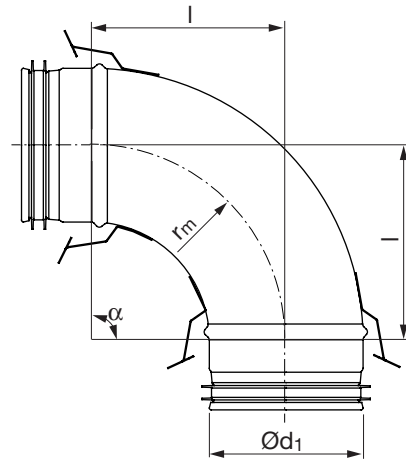

Kiegészítő

BULFPE

Leírás

Fél-flexibilis légcsatorna éles (kis rádiuszos) irányváltásánál szükséges. Biztonsági kapcsokkal felszerelt, amelyekkel rögzíthető az LFPE fél-flexibilis cső.

Méretek

Ød ₁ név	l mm	m kg
63	100	0,20
76	80	0,14

Rendelési minta

	BU	76	90	LFPE
Termék				
Méret Ød ₁				
Szög α				
Flexibilis légcsatorna				