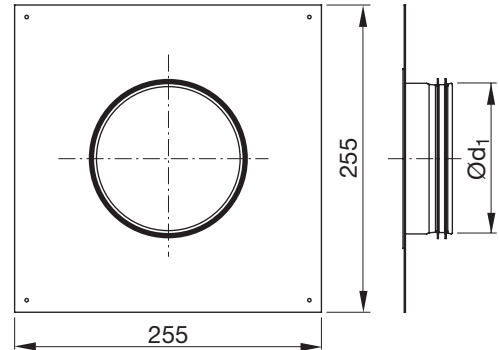

Burkolatba épített – Fali csatlakozók

TVILU

- 1
- 2
- 3
- 4
- 5
- 6
- 7
- 8
- 9
- 10
- 11
- 12
- 13
- 14
- 15
- 16
- 17
- 18

Leírás

Safe csatlakozással.

Méretek

Ød ₁ név	m kg
100	0,29
125	0,31
160	0,32

Rendelési minta