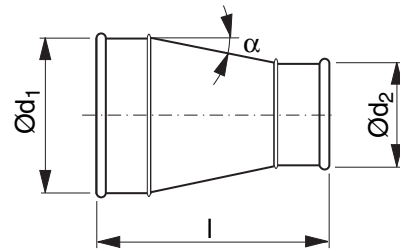

Ød₁ névl	Ød₂ névl	t mm	l mm	m kg
100	80	0,7	162	0,30
125	80	0,7	196	0,40
125	100	0,7	168	0,40
140	80	0,7	216	0,60
140	100	0,7	189	0,40
140	125	0,7	155	0,40
150	80	0,7	230	0,60
150	100	0,7	203	0,60
150	125	0,7	168	0,40
150	140	0,7	148	0,40
160	80	0,7	244	0,70
160	100	0,7	216	0,60
160	125	0,7	182	0,50
160	140	0,7	161	0,60
160	150	0,7	148	0,40
180	100	0,7	239	0,60
180	125	0,7	205	0,60
180	140	0,7	184	0,60
180	150	0,7	170	0,60
180	160	0,7	157	0,50
200	125	0,7	232	0,80
200	140	0,7	211	0,70
200	150	0,7	198	0,70
200	160	0,7	184	0,60
200	180	0,7	152	0,50
224	140	0,7	244	1,00
224	150	0,7	231	1,00
224	160	0,7	217	0,80
224	180	0,7	184	0,80
224	200	0,7	157	0,70
250	140	0,7	280	1,30
250	150	0,7	266	1,30
250	160	0,7	253	1,10
250	180	0,7	220	1,00

Rendelési minta

Termék	RCLTR	250	160
Méret Ød₁			
Méret Ød₂