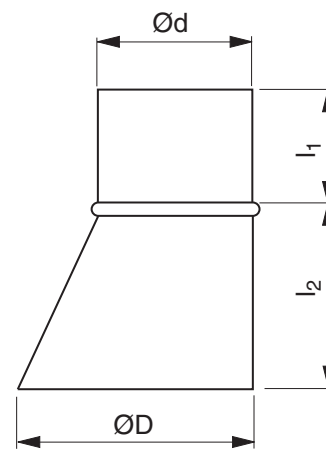

Elszívófej

SH

Leírás

Elszívófej.

Elérhető két standard méretben különböző kiegészítőkkel, mint pl. szabályozó, háló és mágnes.

Méretetek

Ød névl	ØD névl	l ₁ mm	l ₂ mm	m kg
80	160	80	95	0,31
160 *	315	120	155	1,00

* fogantyúval ellátott

Rendelési minta

Termék	SH	160
Méret Ød		

1

2

3

4

5