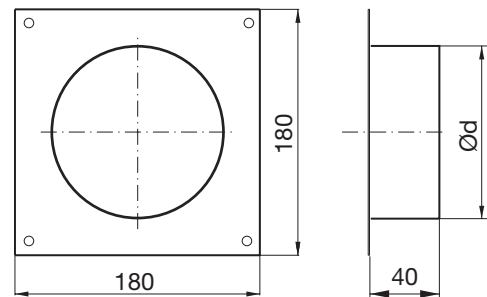

## Méretek

Ød névl	m kg
100	0,15
125	0,20

## Rendelési minta

Termék	TVIL	100
Méret Ød		

1

2

3

4

5

6