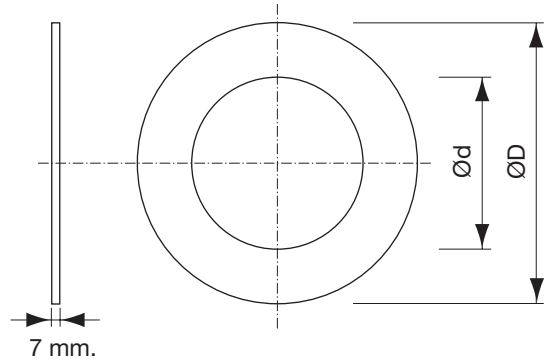

## Rendelési minta

SRC

125

Termék

Méret Ød

## Méretek

Ød név	ØD mm
80	133
100	151
125	188
160	224
200	283
250	353
315	399
400	503
500	604